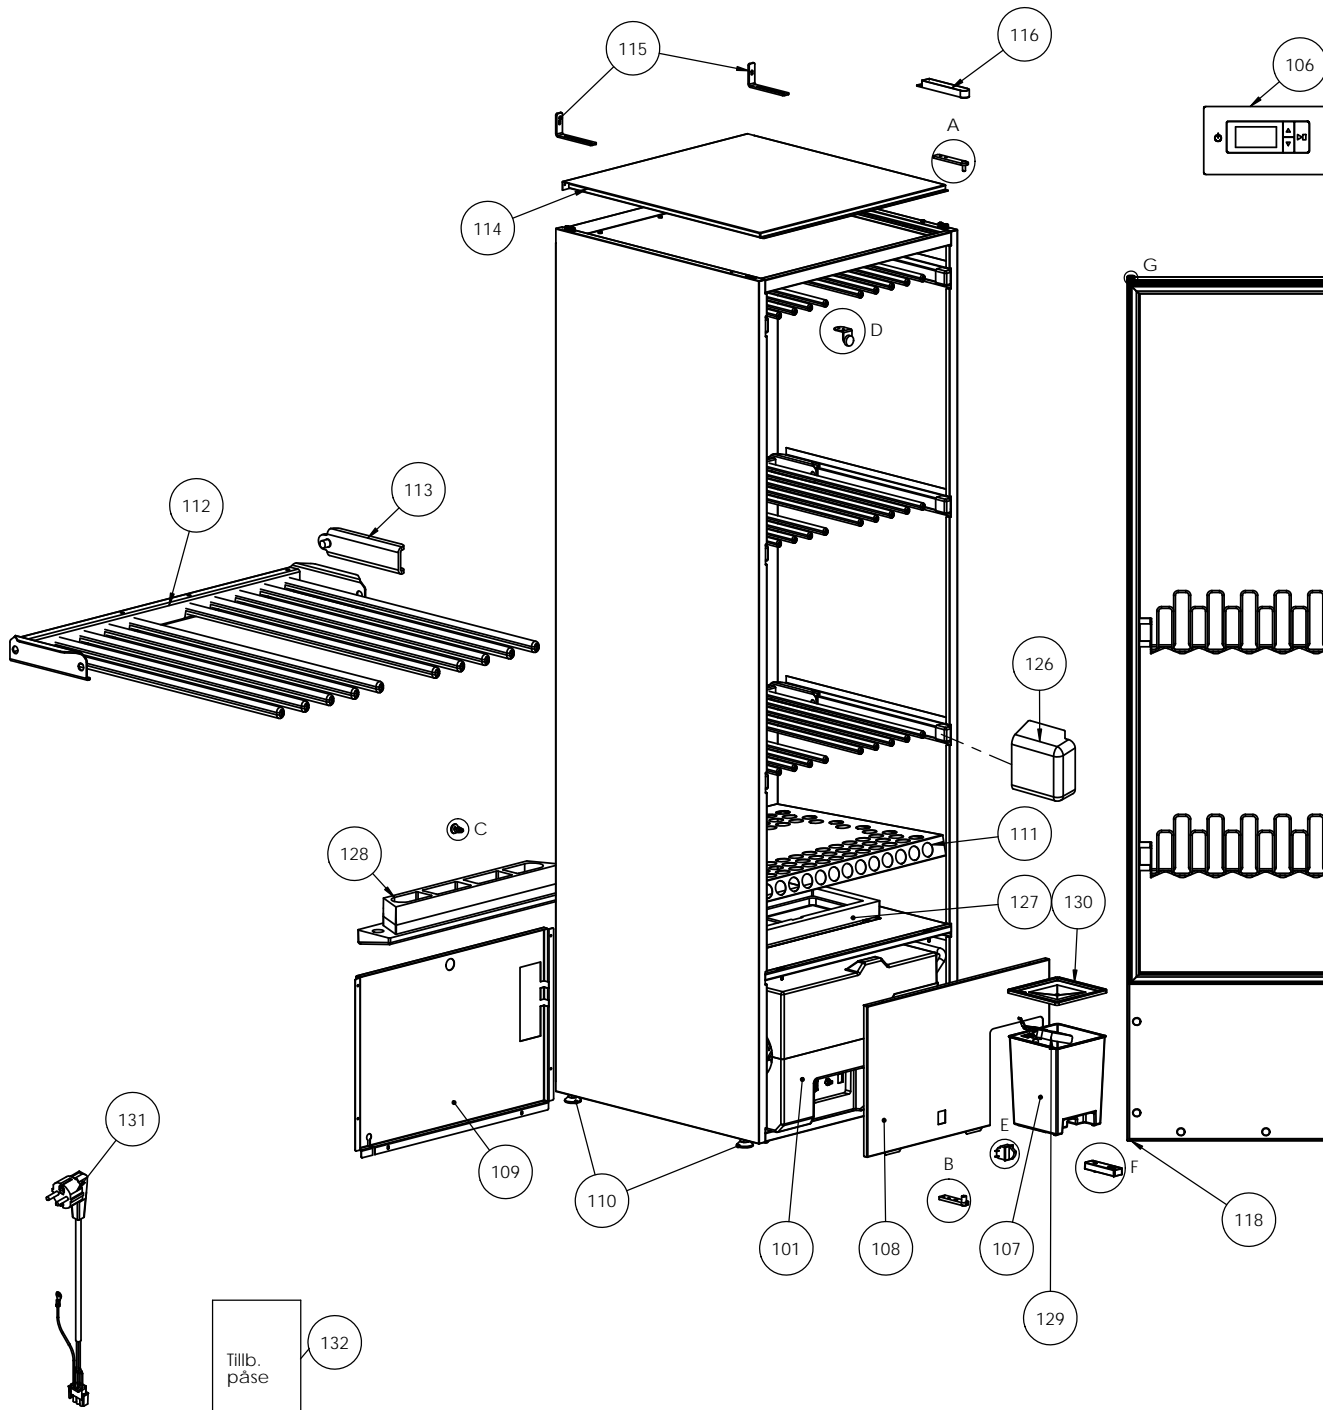

DETAIL G
SCALE 2 : 1