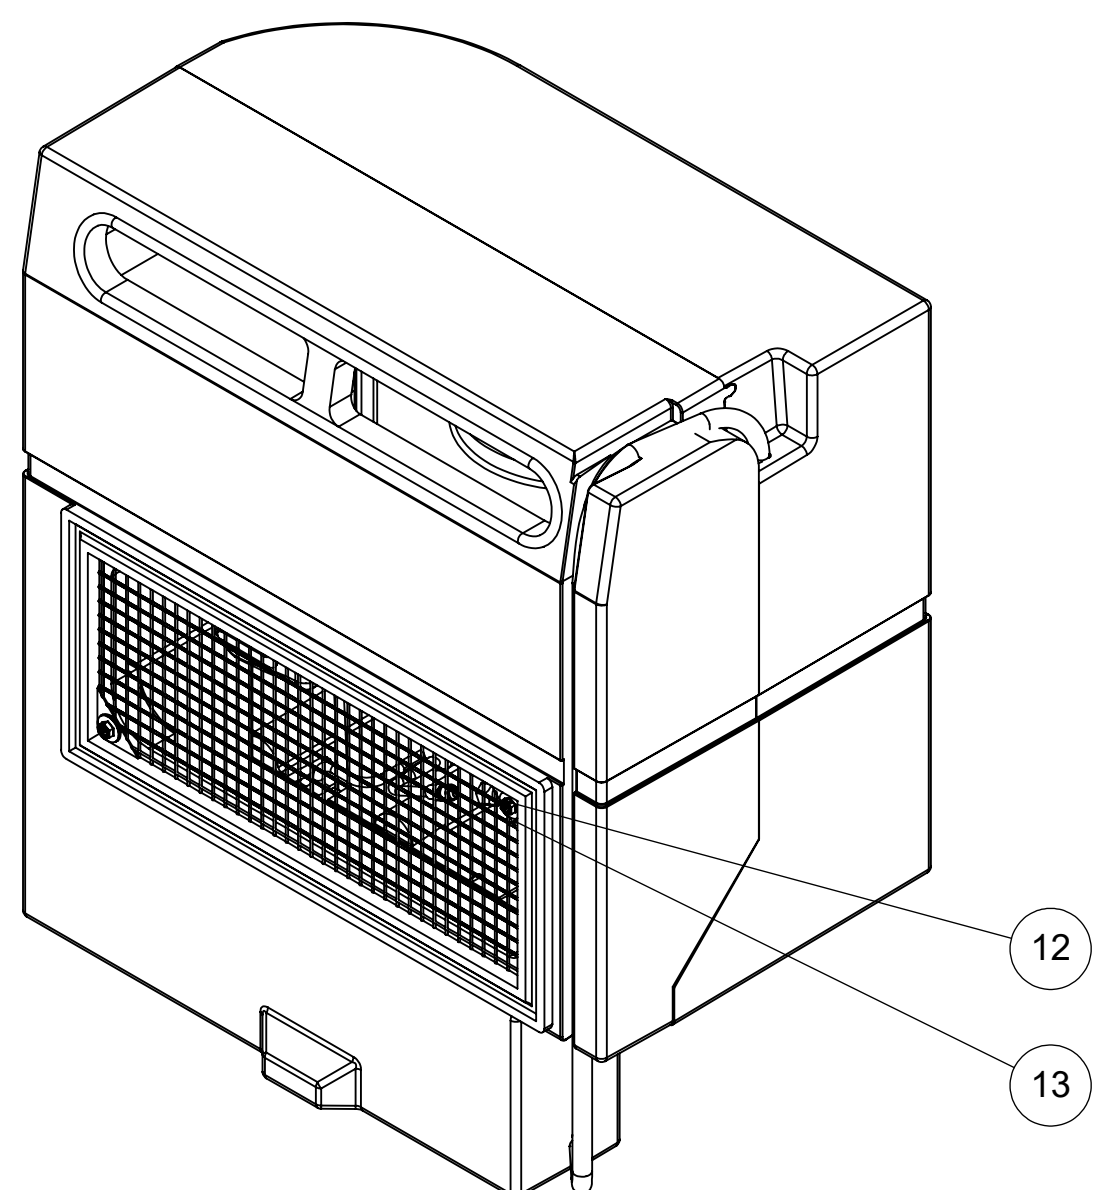

Ändr.nr	Ändringens art / Ändringsmeddelande	Godkänd av	Datum
2	Kondensator flyttad för bättre skydd mot droppande tvätt	JK	2012-12-17
5	Hållare lock flyttad för bättre tätning	JK	2013-12-09
6	En skruv vid hållare mikrobytare borttagen	JK	2014-11-13
7	Skarvrör mellan sub kondensor och kondensor borttaget	JK	2014-12-04
8	Ny flottör införd, ny hållare mikrobytare införd	JK	2015-03-30
9	Kontakthållare pos 35 uppdaterad	JK	2015-04-24
10	Ny kompressor nytt kondensor förångarpaket	JK	2016-03-02

48	1	Kablage ECO Dryer 2,0 HP	222153	
47	1	Kablage HP/560LE/5140LE	221500	
46	1	Modularkabel 6p HP/560LE	221162	
45	1	Kablage HP/560LE	221522	
44	1	Kablage HP/560LE	221521	
43	1	Kablage ECO Dryer 2,0 HP	221516	
42	1	Kablage 560LE/5140LE	221515	
41	1	Kablage HP/560LE/5140LE	221513	
40	1	Kablage 560LE/5140LE	221512	
39	1	Kablage HP/560LE/5140LE	221506	
38	1	Kablage HP/TS560LE/TS5140LE	221504	
37	1	Kablage HP/TS560LE/TS5140LE	221503	
36	1	Kablage HP/TS560LE/TS5140LE	221502	
35	1	Kablage HP/560LE/5140LE	221501	
34	6	PCB Hållare	423000946	423000946
33	1	Modular koppling	107094	423000930
32	1	Coppertube with schrader valve	222290	431000219
31	1	Kontakthållare Kpl	221850	
30	1	Botten	107464	443000052
29	4	Bricka BRB 8,4x17x1,6	428000090	428000090
28	1	Packning Microbrytare	106414	
27	1	Skruv MRT 5x20	428000553	428000553
26	1	Fjäderbricka FBB 5,1	428000332	428000332
25	1	Kontramutter Grå M25	423000700	423000700
24	1	Fjäderbricka FBB 4,1	428000546	428000546
23	1	Microbrytare montage	221102	
22	4	Låsmutter M8	428000098	428000098
21	1	Condenser Unit AE5465C	222077	
20	2	Monteringsplatta kompr.	220800	
19	1	Temperatur Sensor D13THS	423000716	
18	1	Flottör	105646	443000064
17	1	Fäste krets-kort	105222	
16	2	Skruv RTS B4x16	428000292	428000292
15	1	Lock Kondensvattenpump	105185	443000051
14	1	Hållare Microbrytare	105181	
13	1	Stell Grill	220470	
12	10	Plastskruv	428000673	428000673
11	1	Kondensvattenpump	423000719	423000719
10	1	Axialfläkt 4650N	423000709	423000709
9	1	K2E220-RB06-01	423000708	
8	1	Hållare Lock	107457	
7	1	Slang	105128	
6	1	Kompressor AE5465 (2015)	423000988	423000988
5	1	Condenser Unit	220334	
4	1	Kondensator 15 mikro Farrad	109381	
3	1	Microbrytare CO W3 4A 250VAC	423000775	
2	1	Topp	104844	443000052
1	1	PowerBoard D13C	423000714	

Pos.	Ant.	Benämning	Ritn.nr	Artikelnr.
Ritad av Godkänd av Ersätter Godk Datum Generell Tolerans Gen.Yffinh Ra Vyplacering				
johka- 82.7				
Ägare Titelnamn Skala				
NIMO 1:2				
Titelnamn Storlek				
Kasett Värmepump A1				
Titelnamn Ark				
Kondensorskåp 1:2				
Ritnings Nummer Produktions Nummer Rev				
211008 211008-10 10