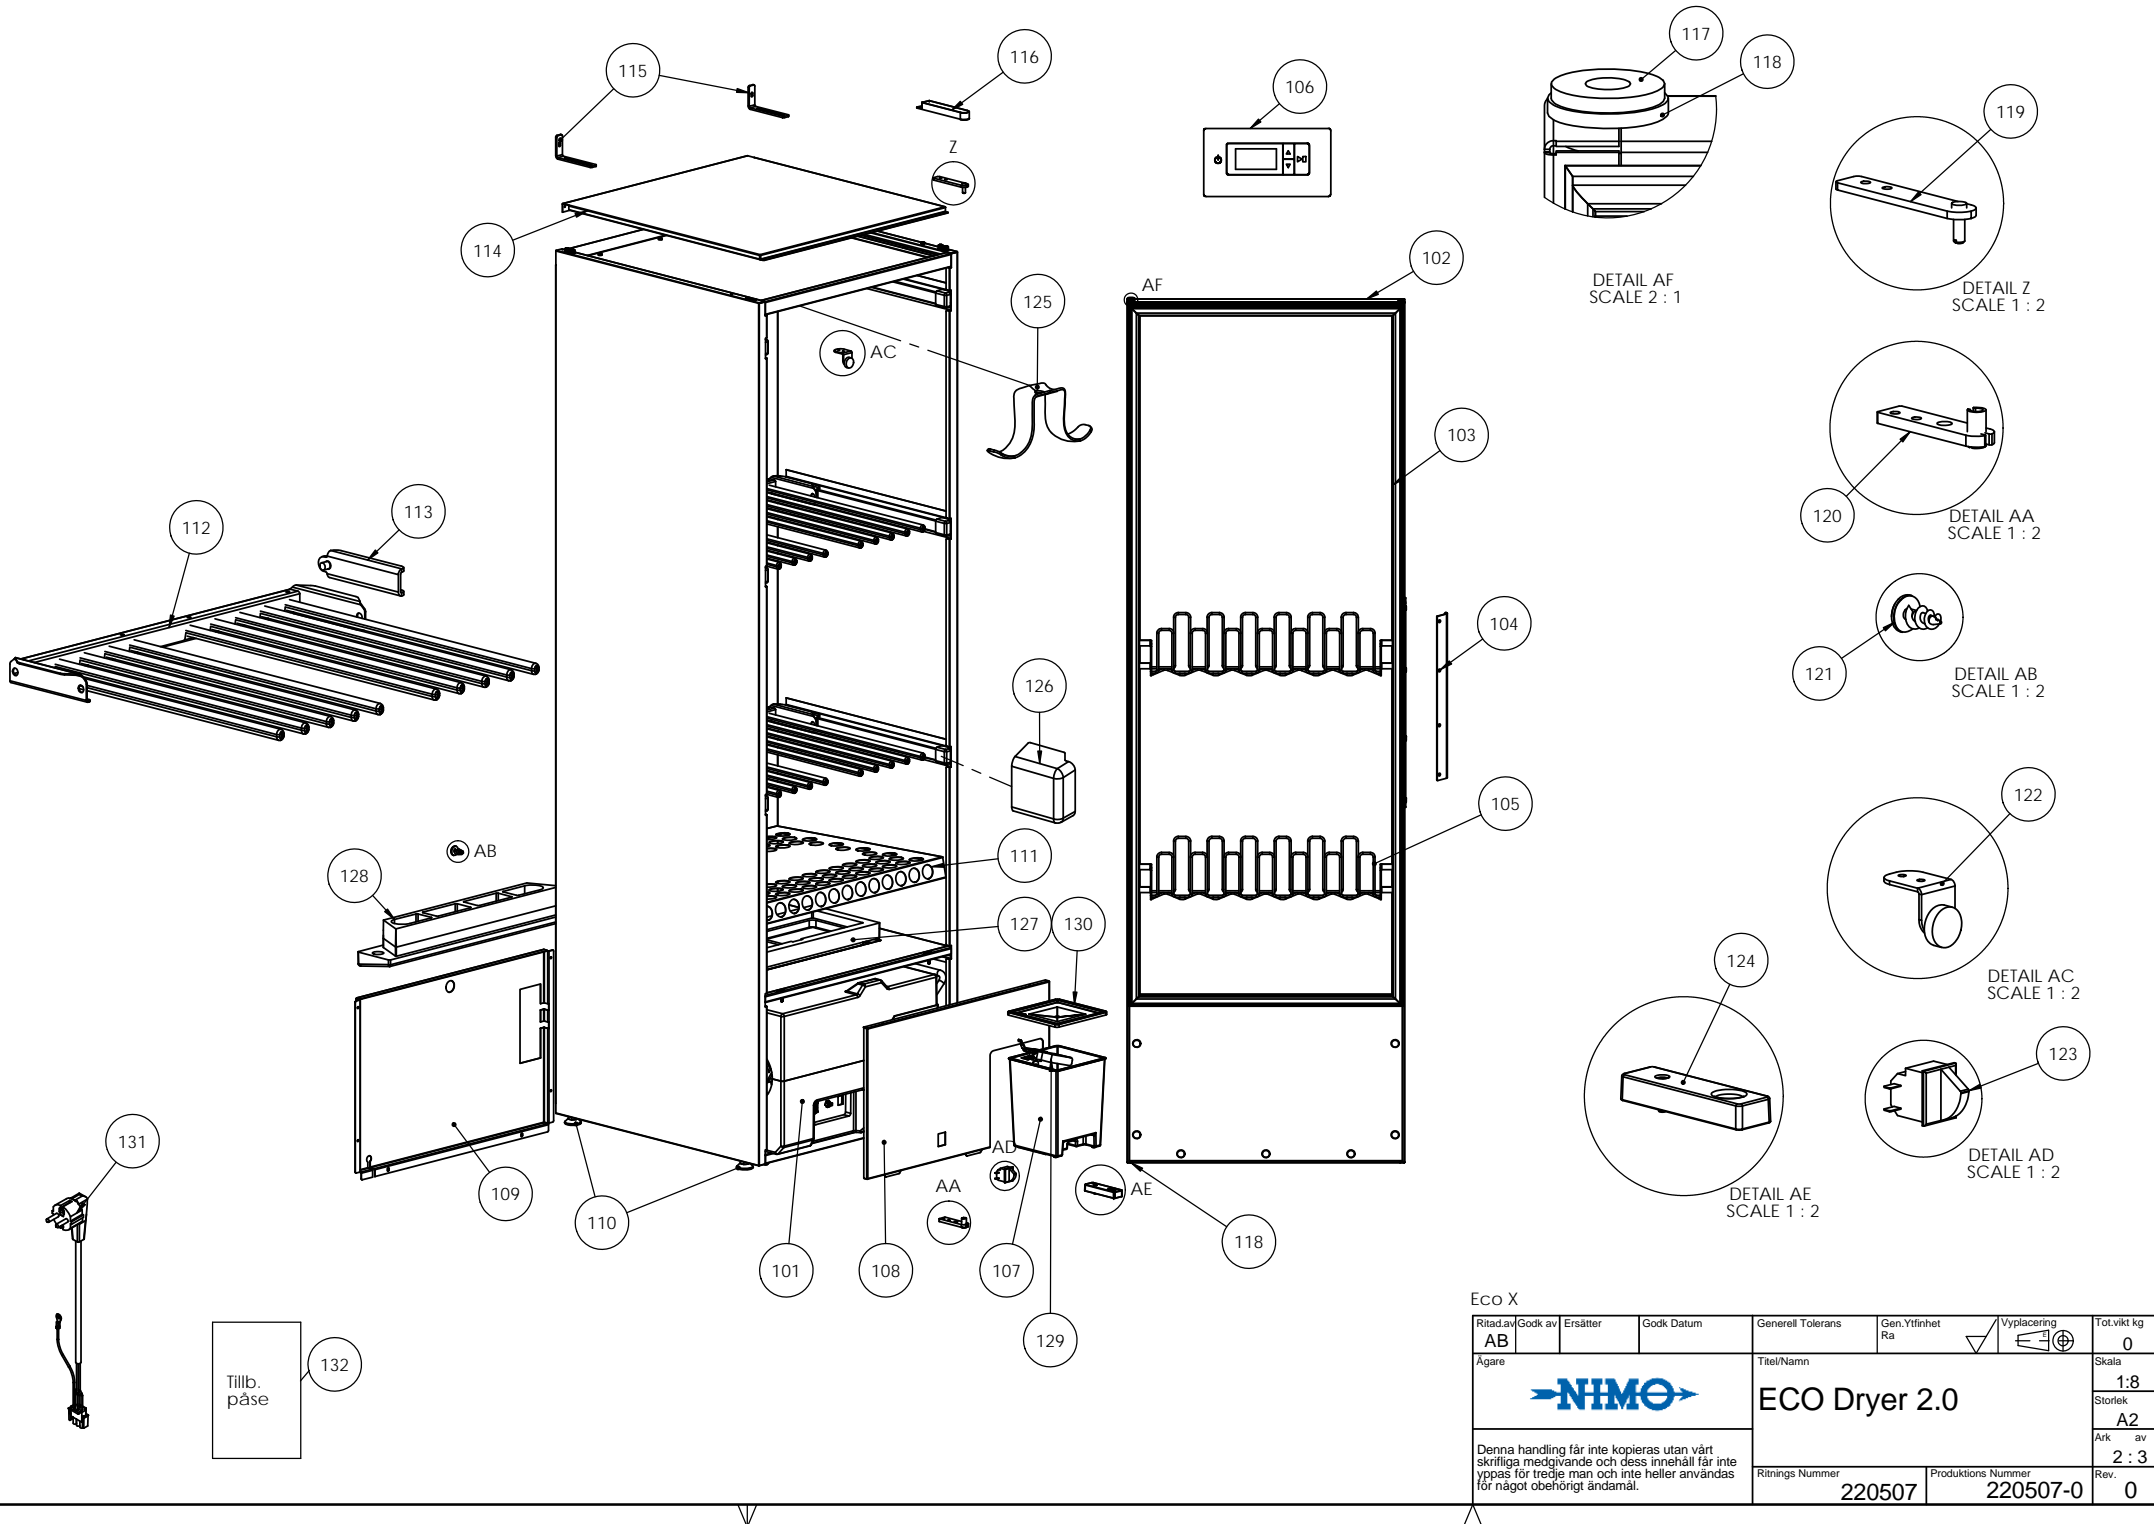

Eco X

Ritad av	Godk av	Ersätter	Godk Datum	Generell Tolerans	Gen. Ytfinhet Ra	Wyplacering	Tot. vikt kg
AB							0
Ägare				Titel/Namn			Skala
				ECO Dryer 2.0			1:8
							Storlek
Denna handling får inte kopieras utan vårt skriftliga medgivande och dess innehåll får inte yppas för tredje man och inte heller användas för något obehörigt ändamål.				Ritnings Nummer			Ark av
							2:3
				Produktions Nummer			Rev.
				220507			220507-0
							0