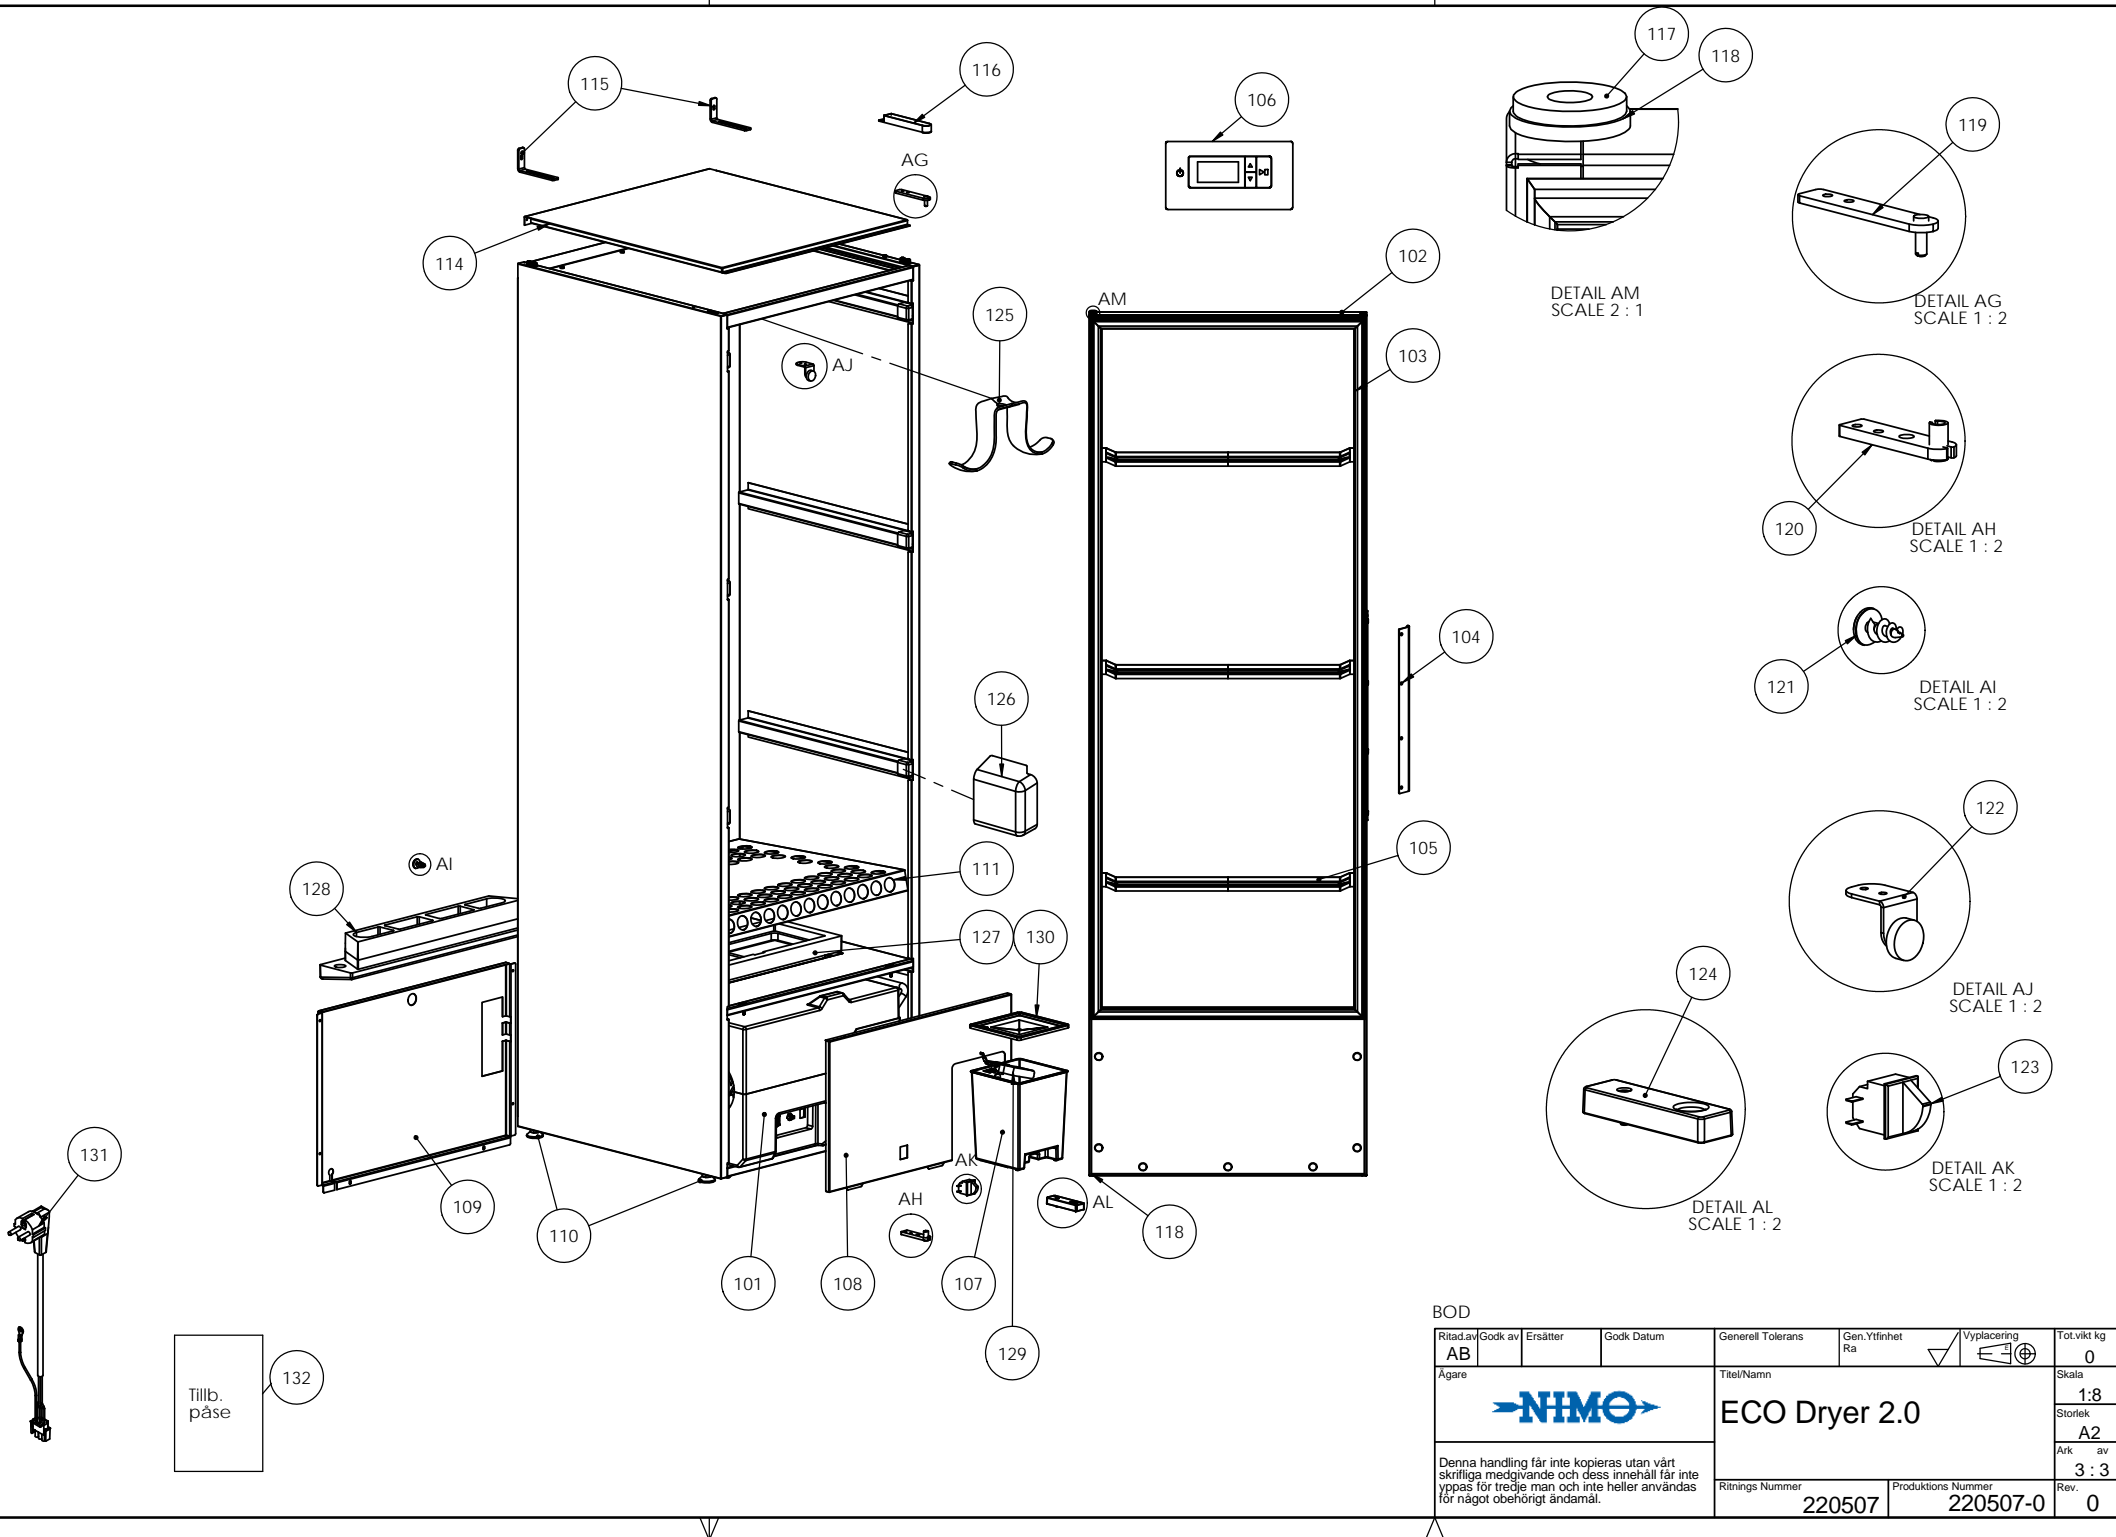

Eco X

Ritad av	Godk av	Ersätter	Godk Datum	Generell Tolerans	Gen. Ytfinhet Ra	Wyplacering	Tot. vikt kg
AB							0
Ägare				Titel/Namn			Skala
				ECO Dryer 2.0			1:8
							Storlek
Denna handling får inte kopieras utan vårt skriftliga medgivande och dess innehåll får inte yppas för tredje man och inte heller användas för något obehörigt ändamål.				Ritnings Nummer			Ark av
							2:3
				Produktions Nummer			Rev.
				220507			220507-0
							0