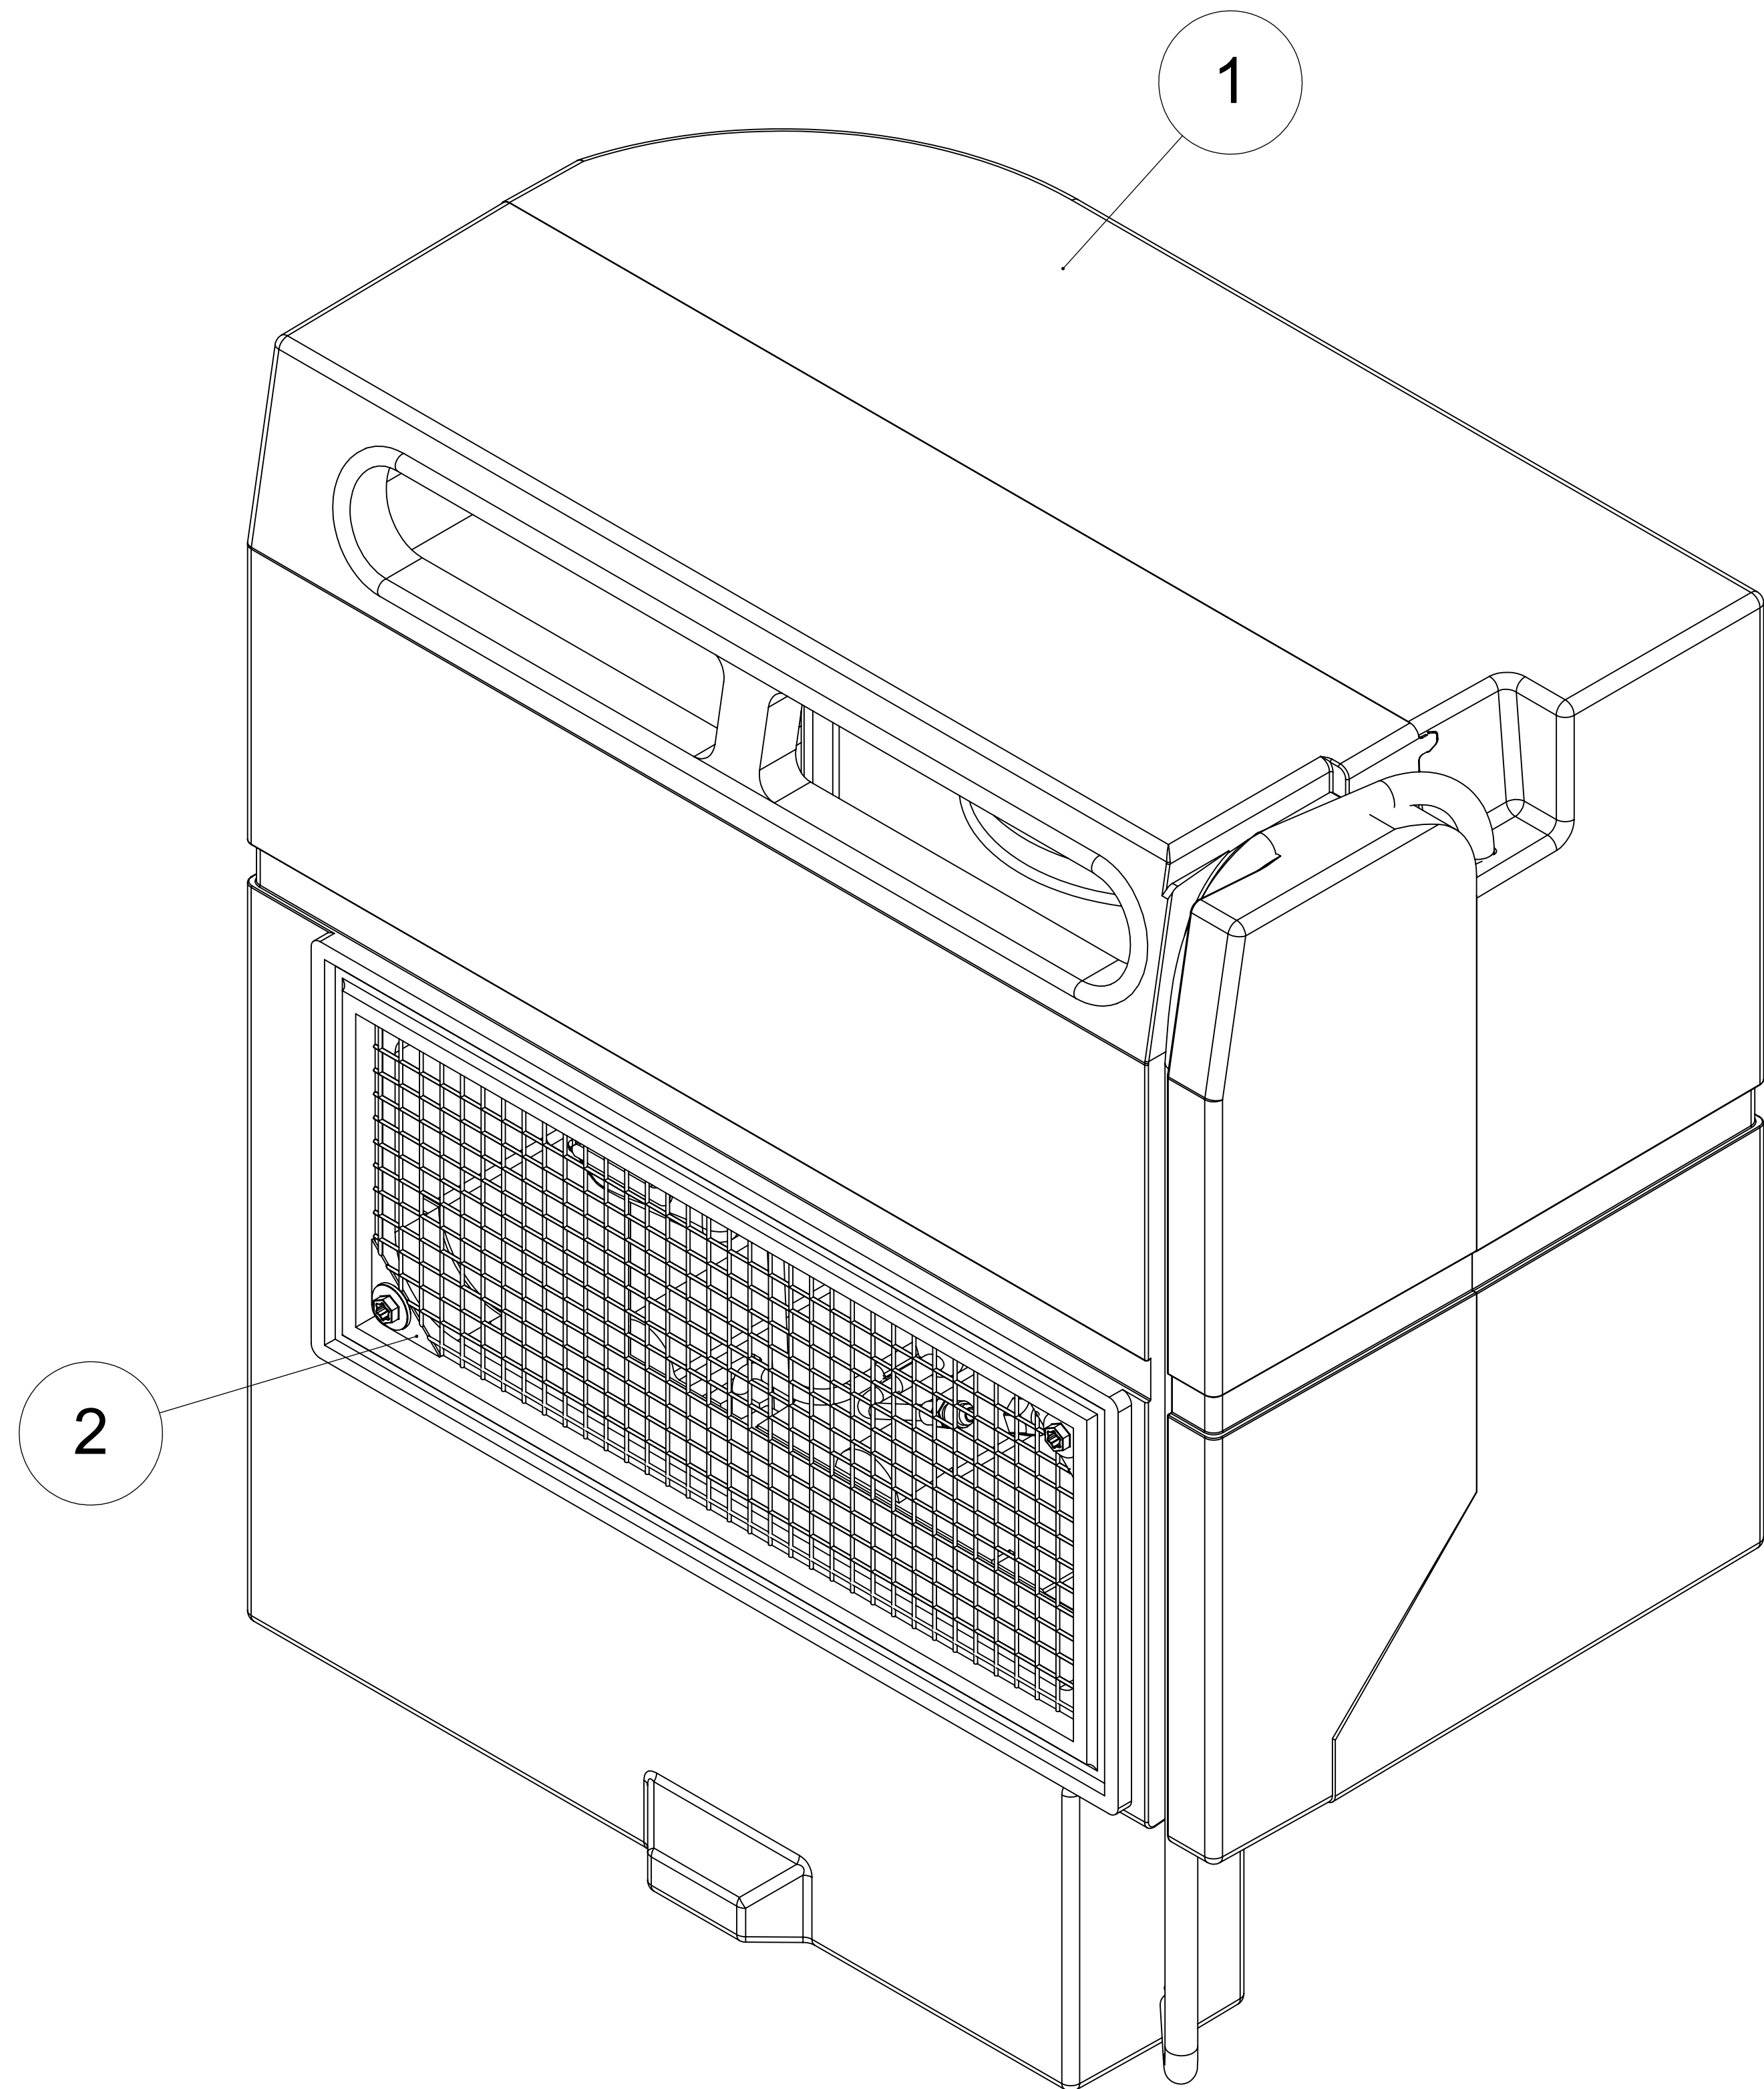

Ritad.av Godk.av Ersätter	Godk Datum	Generell Tolerans	Gen.Ytfinhet Ra	Vyplacering	Tot.vikt kg
johka					82.7
Ägare		Titel/Namn			Skala
					1:2
		Kasett Värmepump			Storlek
		Kondensorskåp			A1
		Ritnings Nummer	Produktions Nummer		Ark av
		211008	211008-10		2 : 2
					Rev
					10