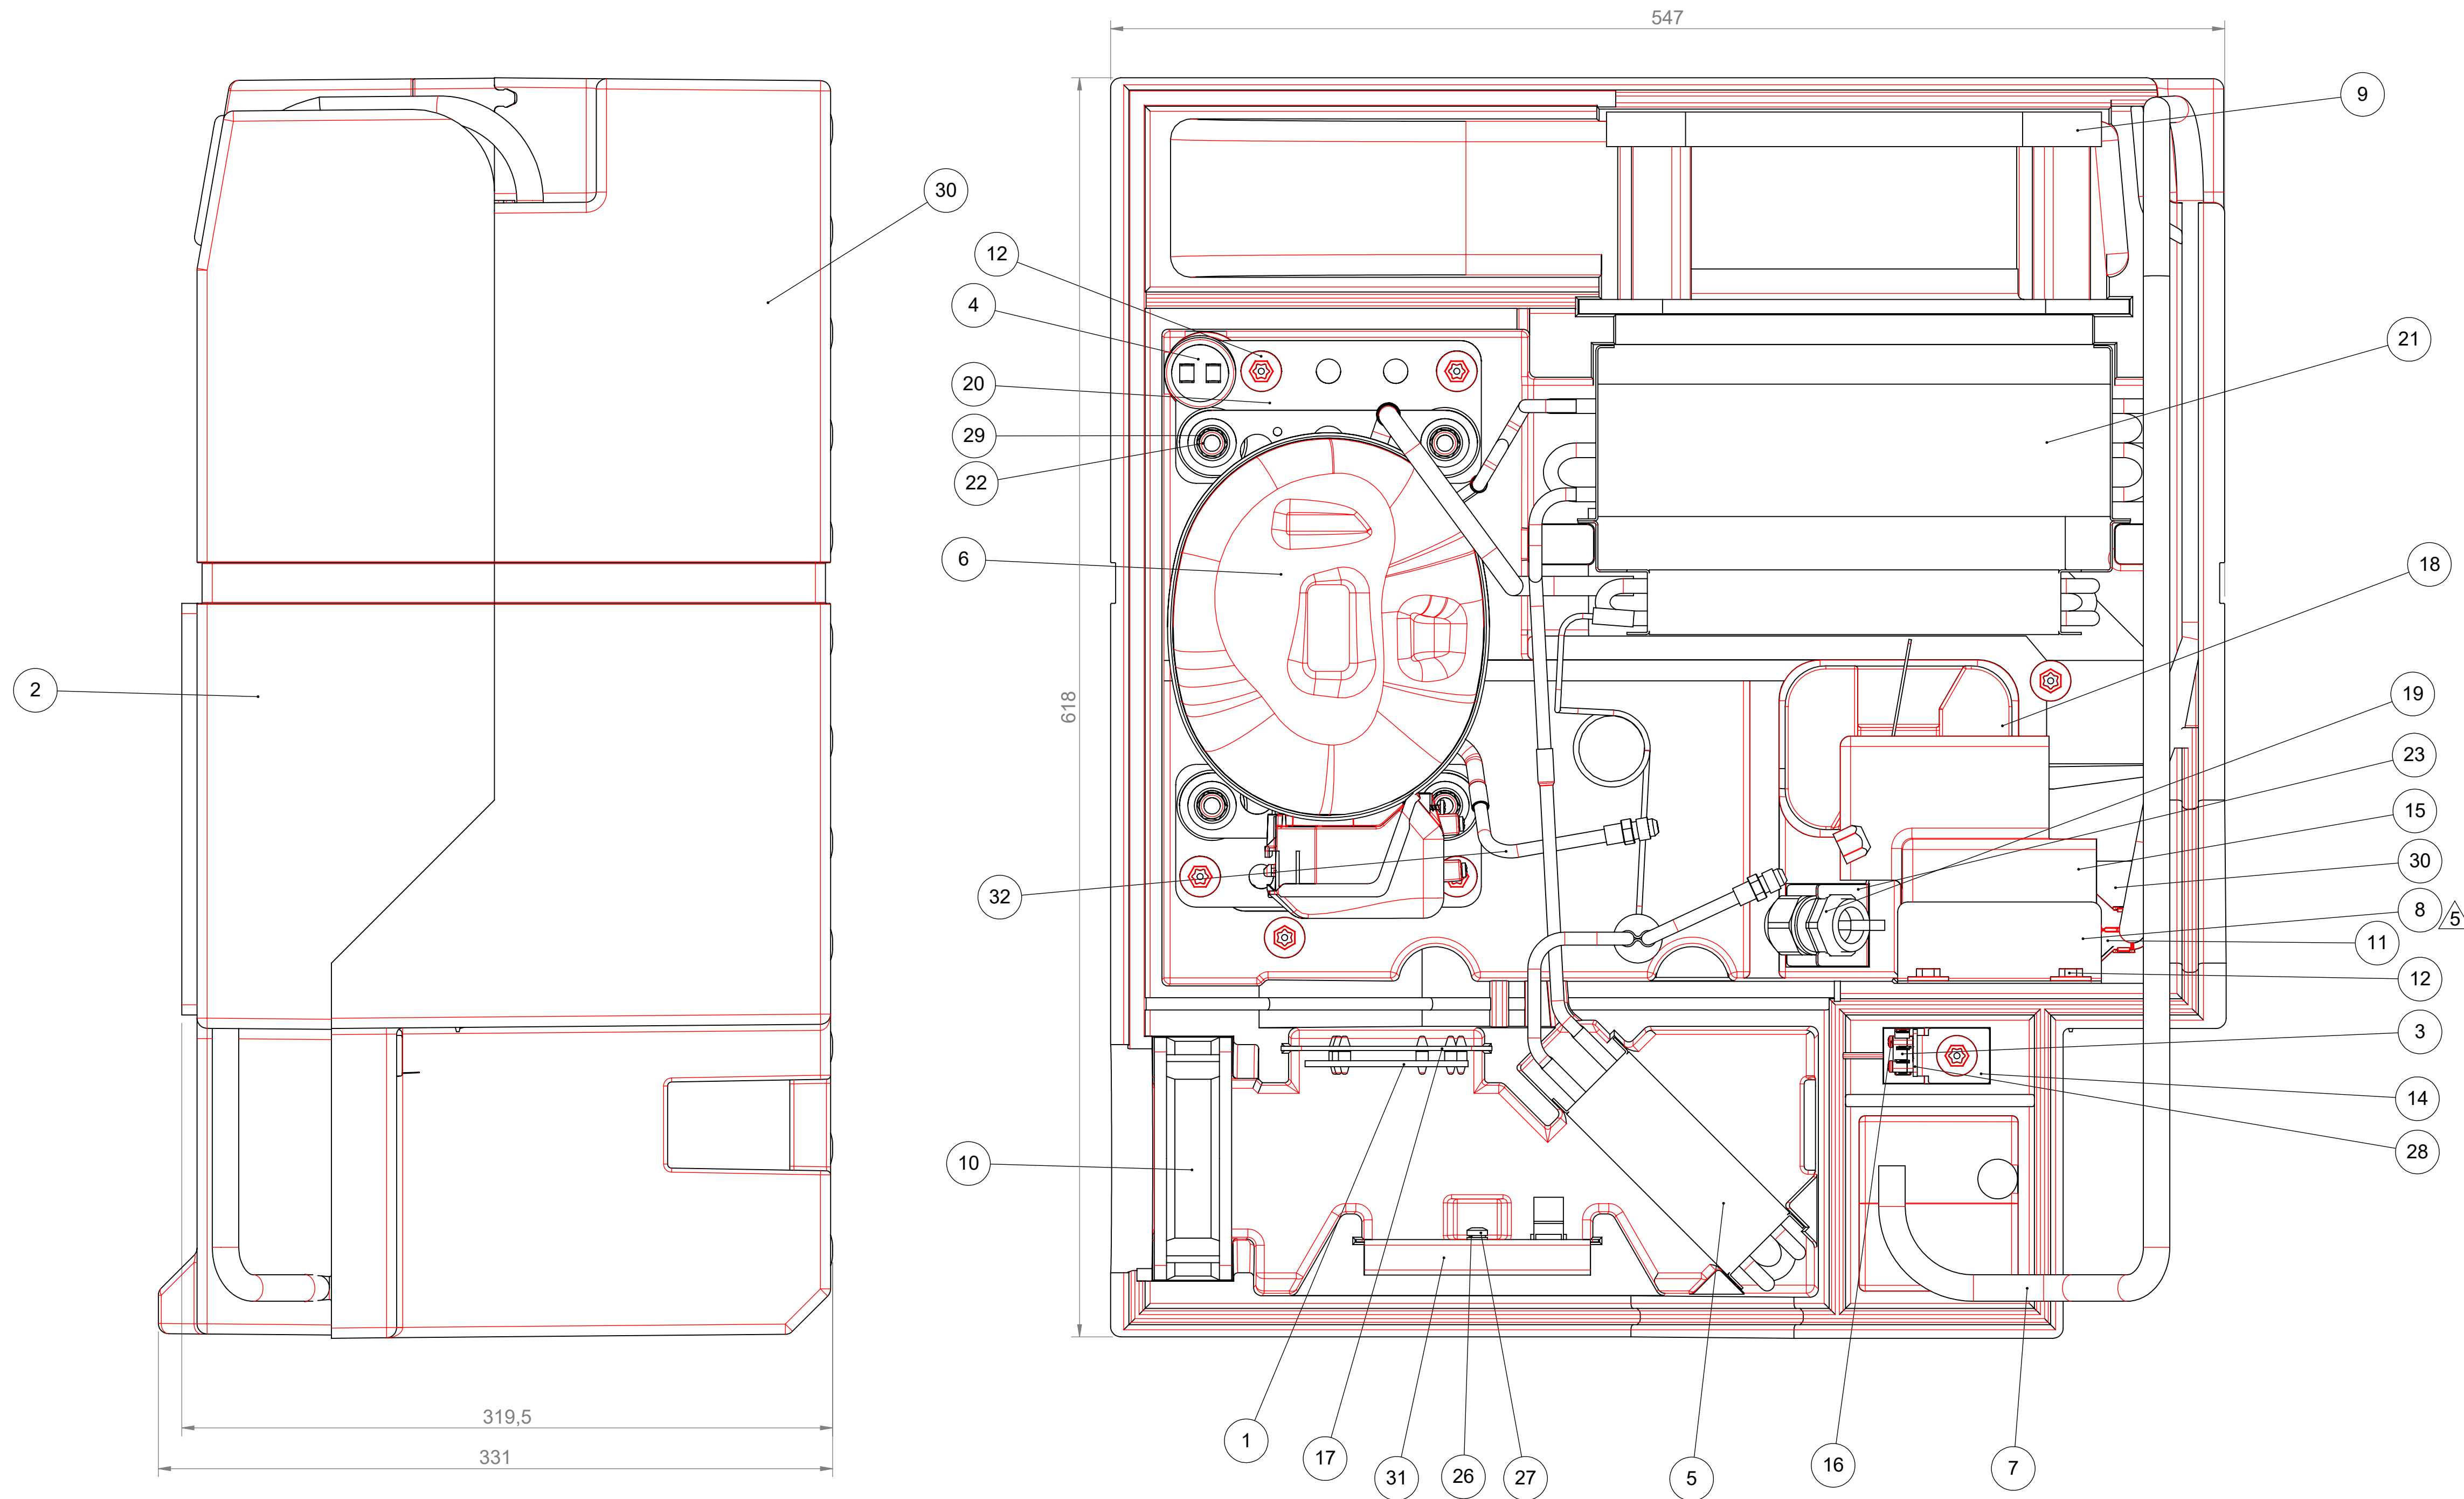

Ändr.nr	Ändringens art / Ändringsmeddelande	Godkänd av	Datum
2	Kondensator flyttad för bättre skydd mot droppande tvätt	JK	2012-12-17
5	Hållare lock flyttad för bättre tätning	JK	2013-12-09
6	En skruv vid hållare mikrobytare borttagen	JK	2014-11-13
7	Skarvrör mellan sub kondensor och kondensor borttaget	JK	2014-12-04
8	Ny flottör införd, ny hållare mikrobytare införd	JK	2015-03-30
9	Kontakthållare pos 35 uppdaterad	JK	2015-04-24
10	Ny kompressor nytt kondensor förångarpaket	JK	2016-03-02

48	1	Kablage ECO Dryer 2,0 HP	222153	
47	1	Kablage HP/560LE/5140LE	221500	
46	1	Modularkabel 6p HP/560LE	221162	
45	1	Kablage HP/560LE	221522	
44	1	Kablage HP/560LE	221521	
43	1	Kablage ECO Dryer 2,0 HP	221516	
42	1	Kablage 560LE/5140LE	221515	
41	1	Kablage HP/560LE/5140LE	221513	
40	1	Kablage 560LE/5140LE	221512	
39	1	Kablage HP/560LE/5140LE	221506	
38	1	Kablage HP/TS560LE/TS5140LE	221504	
37	1	Kablage HP/TS560LE/TS5140LE	221503	
36	1	Kablage HP/TS560LE/TS5140LE	221502	
35	1	Kablage HP/560LE/5140LE	221501	
34	6	PCB Hållare	423000946	423000946
33	1	Modular koppling	107094	423000930
32	1	Coppertube with schrader valve	222290	431000219
31	1	Kontakthållare Kpl	221850	
30	1	Botten	107464	443000052
29	4	Bricka BRB 8,4x17x1,6	428000090	428000090
28	1	Packning Microbrytare	106414	
27	1	Skruv MRT 5x20	428000553	428000553
26	1	Fjäderbricka FBB 5,1	428000332	428000332
25	1	Kontramutter Grå M25	423000700	423000700
24	1	Fjäderbricka FBB 4,1	428000546	428000546
23	1	Microbrytare montage	221102	
22	4	Låsmutter M8	428000098	428000098
21	1	Condenser Unit AE5465C	222077	
20	2	Monteringsplatta kompr.	220800	
19	1	Temperatur Sensor D13THS	423000716	
18	1	Flottör	105646	443000064
17	1	Fäste krets-kort	105222	
16	2	Skruv RTS B4x16	428000292	428000292
15	1	Lock Kondensvattenpump	105185	443000051
14	1	Hållare Microbrytare	105181	
13	1	Stell Grill	220470	
12	10	Plastskruv	428000673	428000673
11	1	Kondensvattenpump	423000719	423000719
10	1	Axialfläkt 4650N	423000709	423000709
9	1	K2E220-RB06-01	423000708	
8	1	Hållare Lock	107457	
7	1	Slang	105128	
6	1	Kompressor AE5465 (2015)	423000988	423000988
5	1	Condenser Unit	220334	
4	1	Kondensator 15 mikro Farrad	109381	
3	1	Microbrytare CO W3 4A 250VAC	423000775	
2	1	Topp	104844	443000052
1	1	PowerBoard D13C	423000714	

Pos.	Ant.	Benämning	Ritn.nr	Artikelnr.
Ritad av Godkänd av Ersätter Godk Datum Generell Tolerans Gen.Yffinh Ra Vyplacering				
johka- 82.7				
Ägare Titelnamn Skala				
NIMO 1:2				
Titelnamn Storlek				
Kasett Värmepump A1				
Titelnamn Ark				
Kondensorskåp 1:2				
Ritnings Nummer Produktions Nummer Rev				
211008 211008-10 10