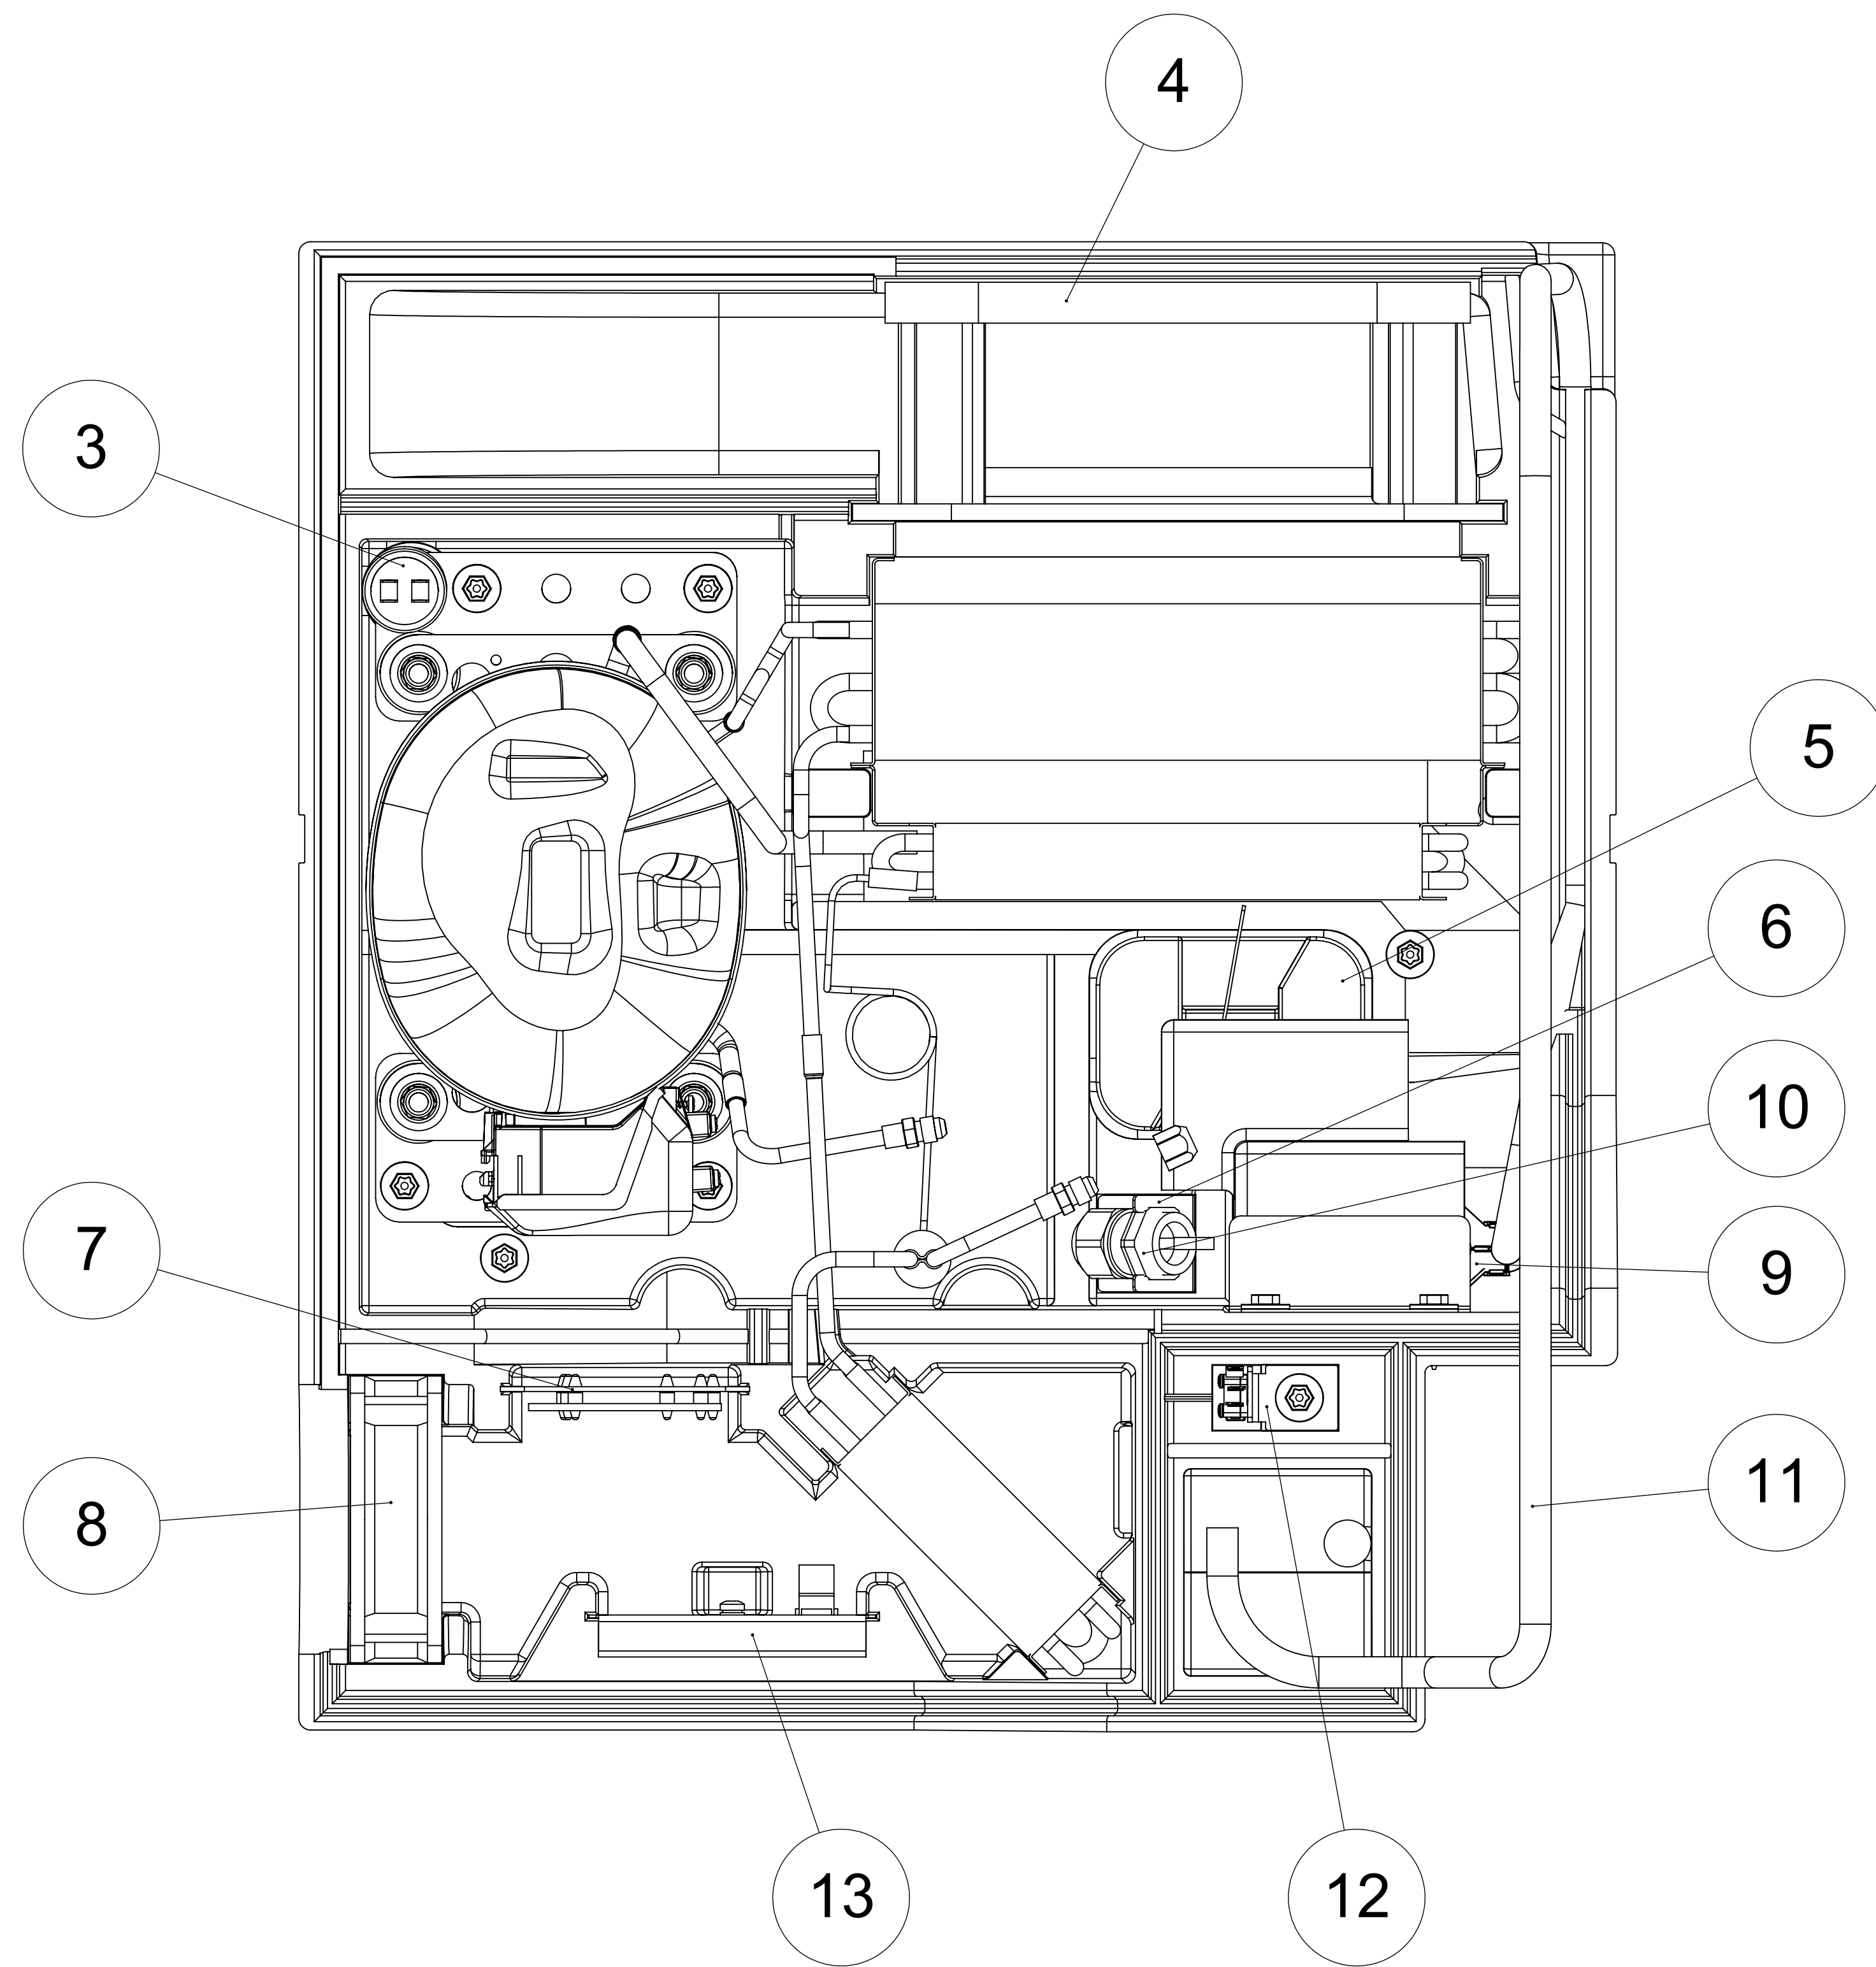

Ritad.av Godk.av Ersätter	Godk Datum	Generell Tolerans	Gen.Ytfinhet Ra	Vyplacering	Tot.vikt kg
johka					82.7
Ägare		Titel/Namn			Skala
					1:2
		Kasett Värmepump			Storlek
		Kondensorskåp			A1
		Ritnings Nummer	Produktions Nummer		Ark av
		211008	211008-10		2 : 2
					Rev
					10